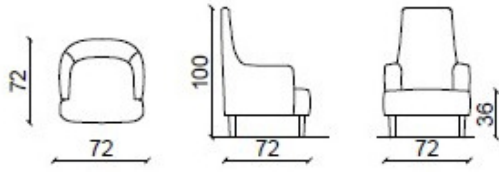

Charlotte Armchair High Back