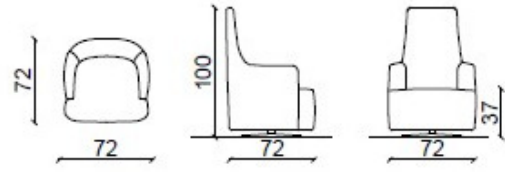

Charlotte Armchair High Back - Revolving Chrome base