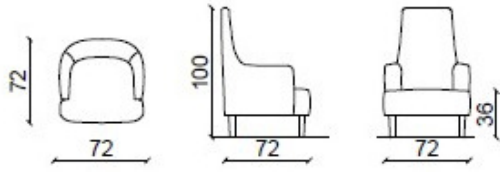

Charlotte Armchair High Back