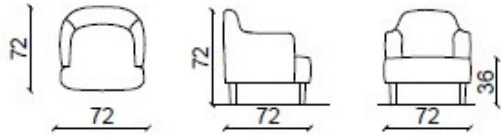

Charlotte Armchair