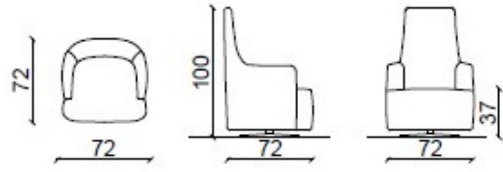

Charlotte Armchair High Back - Revolving Chrome base