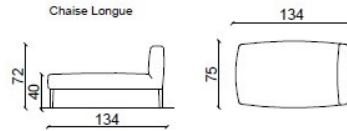

- disponible en cuir
- structure en bois massif
- polyuréthanes à différentes densités
- différentes teintes de bois disponibles

Armchair

Pouf

Chaise Longue

Armchair with 1 arm left

Armchair with 1 arm left, chrome base

Chaise longue with 1 arm dx/sx

Armchair with 1 arm right

Armchair with 1 arm right, chrome base

Wide armchair

Armchair with 2 arms

Armchair with 2 arms, chrome base

Sofa 130cm