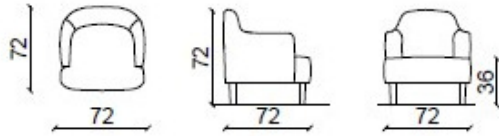

Charlotte Armchair