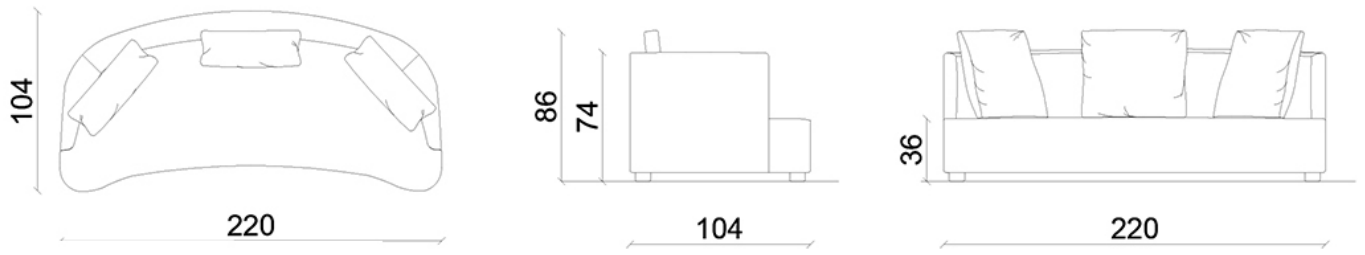

GRAND FOLIE